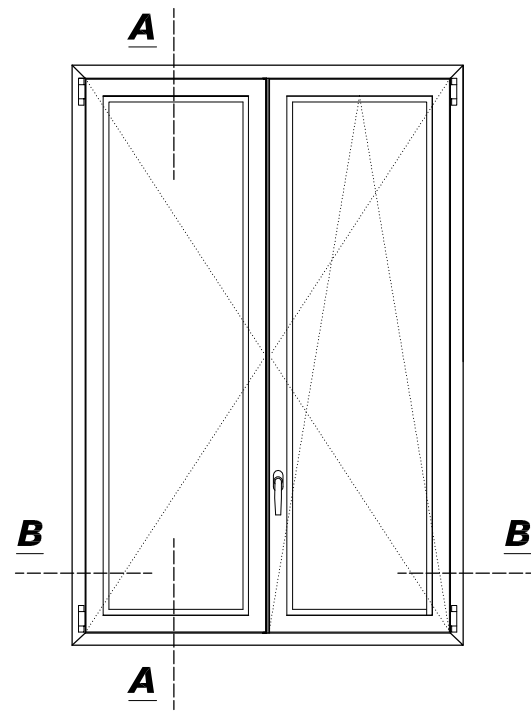

OGGETTO: Serie Condor-scorrevole traslante+battente

Prospetto - Fuori scala

Sezione B - orizzontale

Pomolo Catenacciò

Sezione A - verticale

Esterno

Interno

Solo Prodotti Italiani

Sezione A - verticale

Prospetto - Fuori scala

Sezione B - orizzontale

Solo Prodotti Italiani

TAVOLA N. 34

VIA GIOVANNI OLINDO, 11 - 14053 CANELLI (AT)
 tel. 0141/964006-fax 0141/954864 - email: info@vetrofinestra.it
 www.vetrofinestra.it - P.IVA 01187640055

**OGGETTO: Serie Condor Light
 Telaio Restauro (cod.5008)**

Sezione A - verticale

Prospetto - Fuori scala

Sezione B - orizzontale