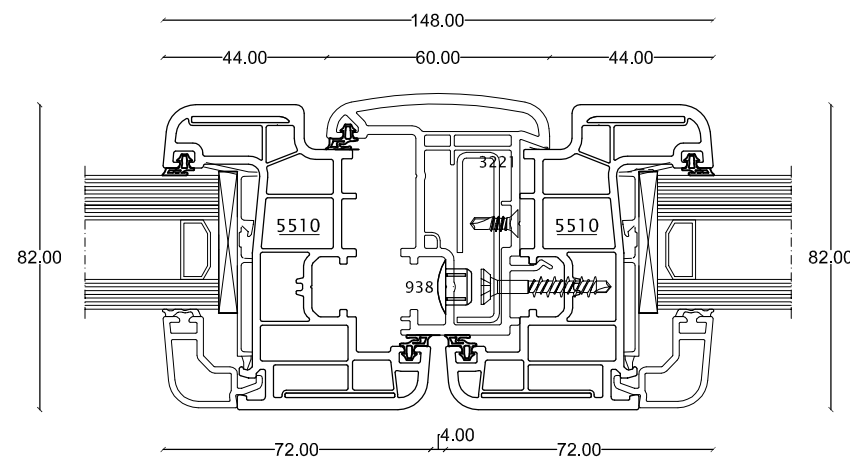

Esterno

Interno