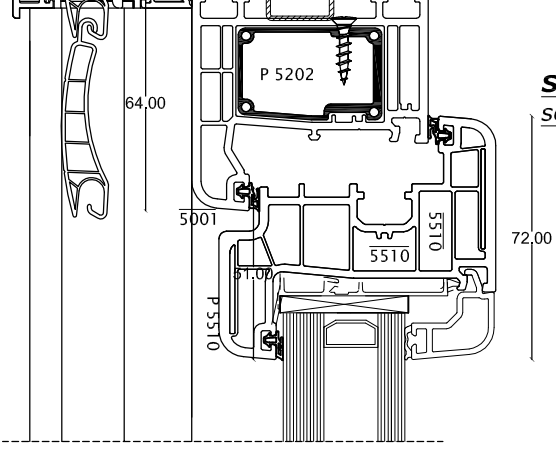

Cassonetto in legno
 Abbattimento acustico stimato 38Db

Prospetto - Fuori scala

Sezione B - orizzontale

misura serramento

Sezione A - verticale
scala 1:2

rinforzo termico.

Prospetto - Fuori scala

Sezione B - orizzontale