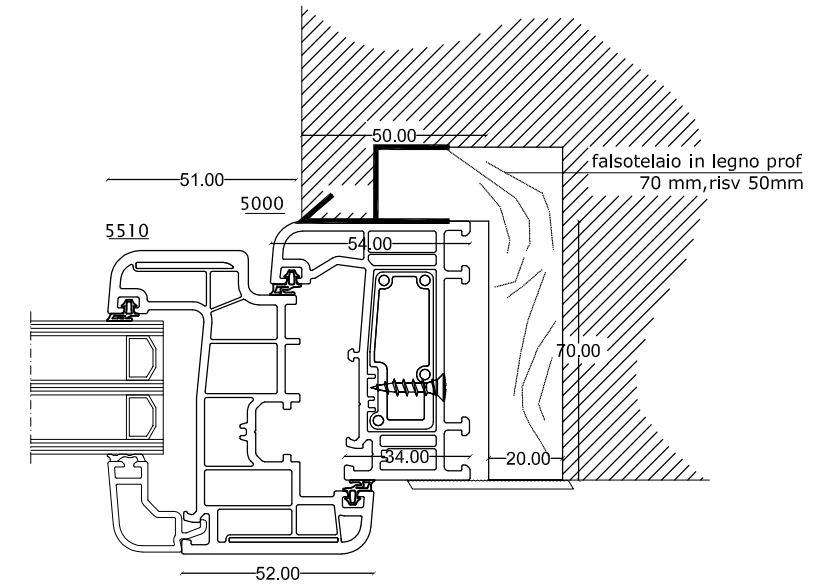

OGGETTO: Serie Condor-scorrevole traslante+battente

Prospetto - Fuori scala

Sezione B - orizzontale

Pomolo Catenacciò

Sezione A - verticale

Esterno

Interno

Solo Prodotti Italiani

TAVOLA N. 33

VIA GIOVANNI OLINDO, 11 - 14053 CANELLI (AT)
 tel. 0141/964006-fax 0141/954864 - email: info@vetrofinestra.it
 www.vetrofinestra.it - P.IVA 01187640055

OGGETTO: Serie Condor Light
Telaio ad L (cod.5000)

Sezione A - verticale

Prospetto - Fuori scala

Sezione B - orizzontale

Solo Prodotti Italiani

TAVOLA N. 34

VIA GIOVANNI OLINDO, 11 - 14053 CANELLI (AT)
 tel. 0141/964006-fax 0141/954864 - email: info@vetrofinestra.it
 www.vetrofinestra.it - P.IVA 01187640055

**OGGETTO: Serie Condor Light
 Telaio Restauro (cod.5008)**

Sezione A - verticale

Prospetto - Fuori scala

Sezione B - orizzontale