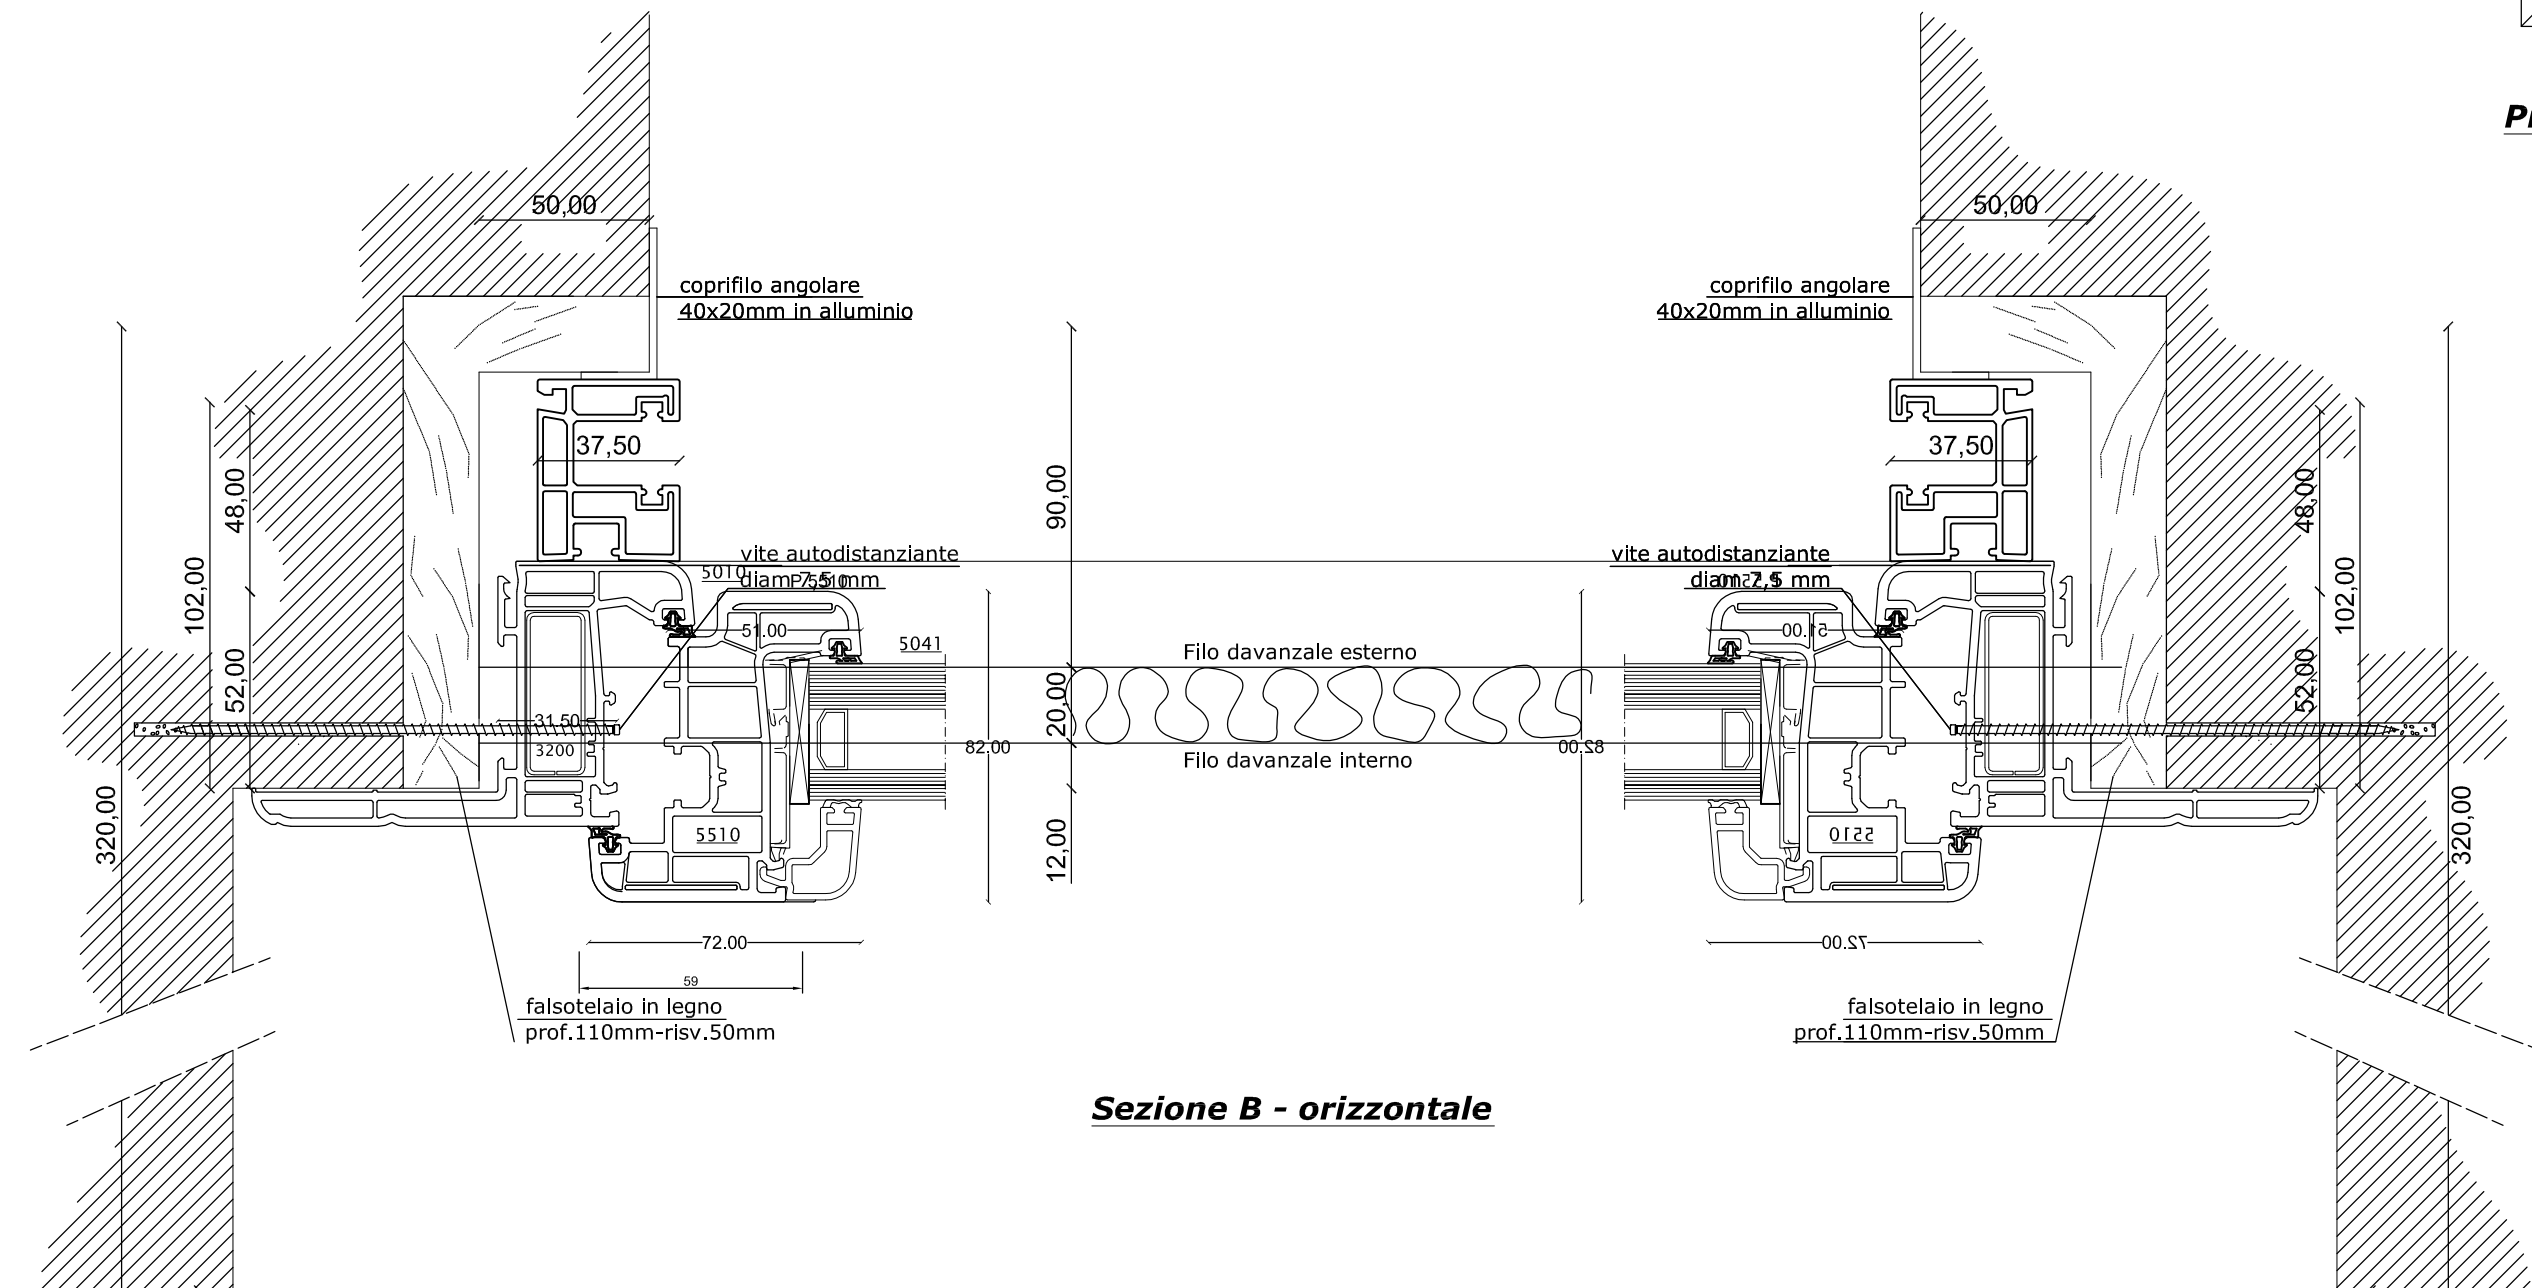

Sezione B - orizzontale