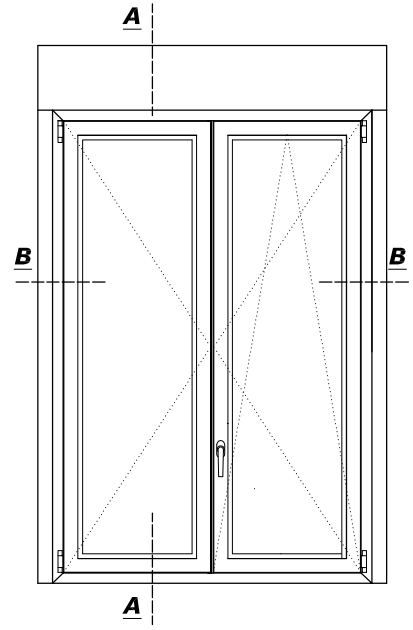

Cassonetto in legno
 Abbattimento acustico stimato 38Db

Prospetto - Fuori scala

Sezione B - orizzontale

misura serramento

Sezione A - verticale
scala 1:2

rinforzo termico.

Prospetto - Fuori scala

Sezione B - orizzontale