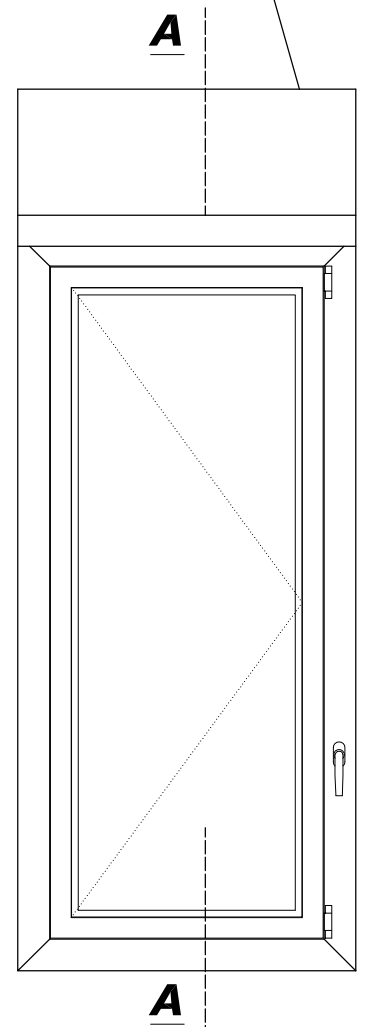

OGGETTO: Serie Condor - Telaio ad L (cod.5001)

Prospetto - Fuori scala

Sezione Testata con rinforzi Termici
cod. 5001/5510

Valore di trasmittanza termica della
sezione con rinforzi termici:

- Telaio 5001 (rinf 5202)

Prospetto - Fuori scala

Esterno

Interno

Cassonetto in legno
Abbattimento acustico stimato 38Db

Prospetto - Fuori scala

Solo Prodotti Italiani

TAVOLA N. 17

VEIROFINESTRA
protegge il tuo mondo

Cassonetto in legno
 Abbattimento acustico stimato 38Db

Prospetto - Fuori scala

Sezione B - orizzontale

misura serramento

Sezione A - verticale
scala 1:2

rinforzo termico.

Prospetto - Fuori scala

Sezione B - orizzontale