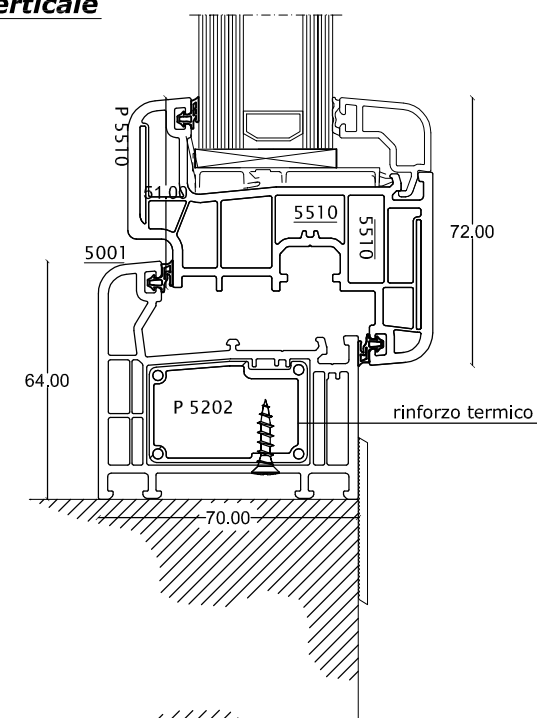

OGGETTO: Serie Condor - Telaio ad L (cod.5001)

Sezione Testata con rinforzi Termici
cod. 5001/5510

Valore di trasmittanza termica della
sezione con rinforzi termici:

- Telaio 5001 (rinf 5202)

$U_f = 0,98 \text{ W/m}^2\text{K}$

Permeabilità all'aria: Classe 4
Resistenza al carico del vento: Classe A4
Tenuta all'acqua: Classe E1200

*N.B. Risultati Prove eseguite su PF2DK
campione (L 1400 mm x H 2300 mm)*