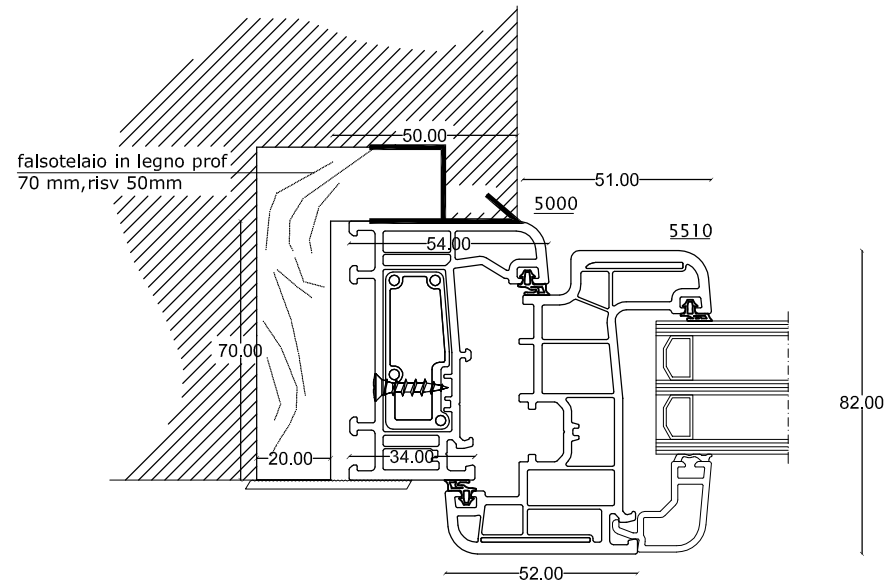

OGGETTO: Serie Condor-scorrevole traslante+battente

Prospetto - Fuori scala

Sezione B - orizzontale

Pomolo Catenacciò

Sezione A - verticale

Esterno

Interno

Solo Prodotti Italiani

TAVOLA N. 33

VIA GIOVANNI OLINDO, 11 - 14053 CANELLI (AT)
 tel. 0141/964006-fax 0141/954864 - email: info@vetrofinestra.it
 www.vetrofinestra.it - P.IVA 01187640055

OGGETTO: Serie Condor Light
Telaio ad L (cod.5000)

Sezione A - verticale

Prospetto - Fuori scala

Sezione B - orizzontale

Solo Prodotti Italiani

TAVOLA N. 34

VIA GIOVANNI OLINDO, 11 - 14053 CANELLI (AT)
 tel. 0141/964006-fax 0141/954864 - email: info@vetrofinestra.it
 www.vetrofinestra.it - P.IVA 01187640055

**OGGETTO: Serie Condor Light
 Telaio Restauro (cod.5008)**

Sezione A - verticale

Prospetto - Fuori scala

Sezione B - orizzontale