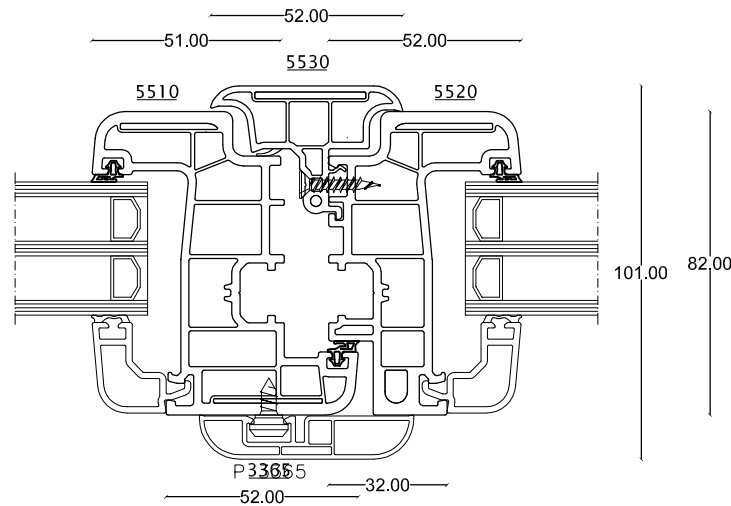

OGGETTO: Serie Condor-scorrevole traslante+battente

Prospetto - Fuori scala

Sezione B - orizzontale

Pomolo Catenacciò

Sezione A - verticale

Esterno

Interno

Solo Prodotti Italiani

TAVOLA N. 33

VIA GIOVANNI OLINDO, 11 - 14053 CANELLI (AT)
 tel. 0141/964006-fax 0141/954864 - email: info@vetrofinestra.it
 www.vetrofinestra.it - P.IVA 01187640055

OGGETTO: Serie Condor Light
Telaio ad L (cod.5000)

Sezione A - verticale

Prospetto - Fuori scala

Sezione B - orizzontale

Solo Prodotti Italiani

TAVOLA N. 34

VIA GIOVANNI OLINDO, 11 - 14053 CANELLI (AT)
 tel. 0141/964006-fax 0141/954864 - email: info@vetrofinestra.it
 www.vetrofinestra.it - P.IVA 01187640055