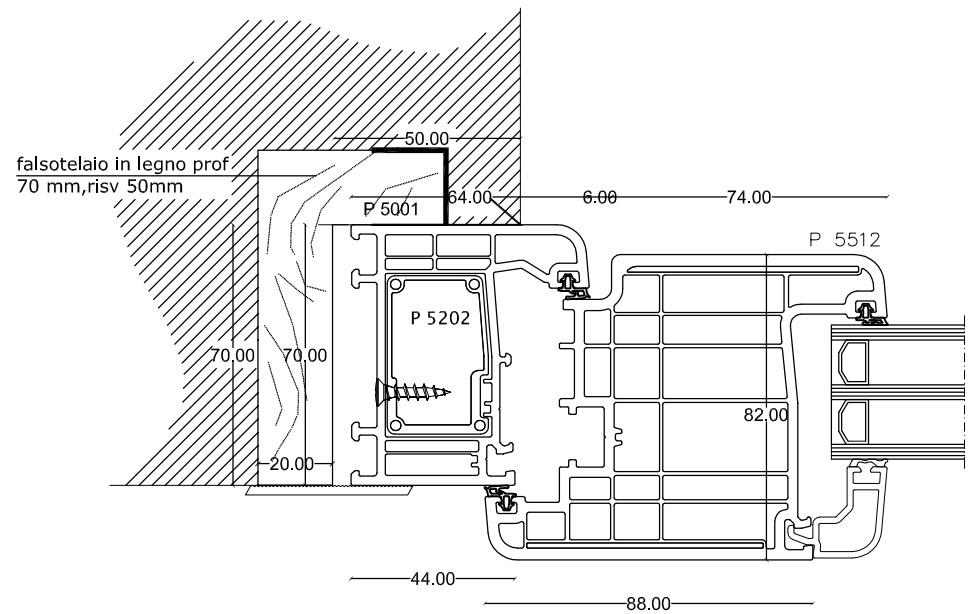

TAVOLA N. 11

Via Giovanni Olindo, 11 - 14053 Canelli (AT)
tel. 0141/964006-fax 0141/954864 - email: info@vetrofinestra.it
www.vetrofinestra.it - P.IVA 01187640055

OGGETTO: Serie Condor - Portoncino

Esterno

Interno