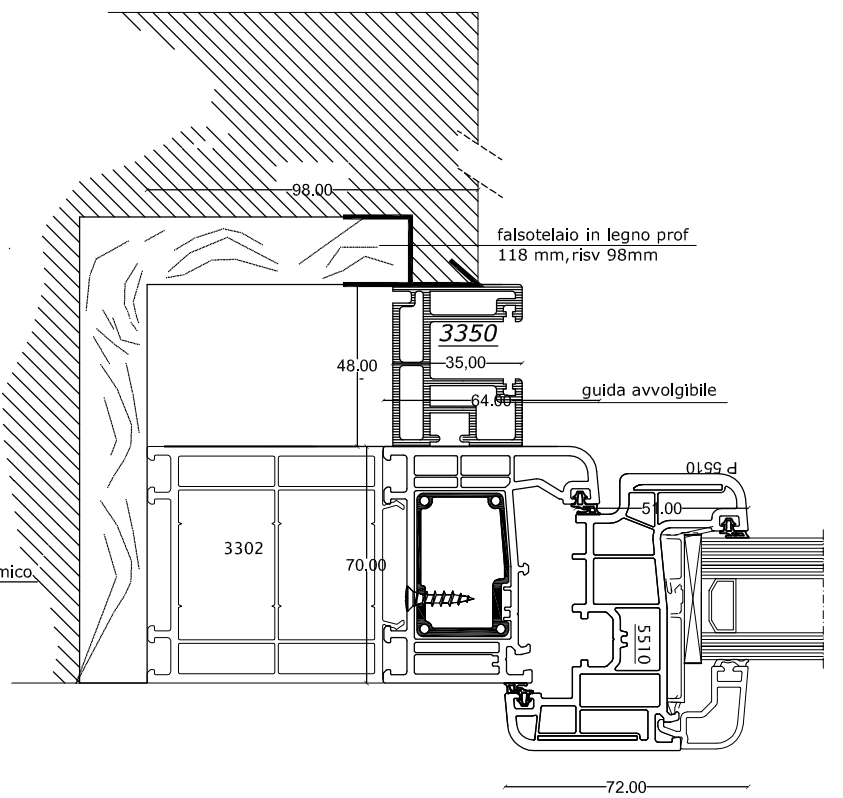

Cassonetto in legno
 Abbattimento acustico stimato 38Db

Prospetto - Fuori scala

Sezione B - orizzontale

misura serramento

Sezione A - verticale
scala 1:2

rinforzo termico.

Prospetto - Fuori scala

Sezione B - orizzontale