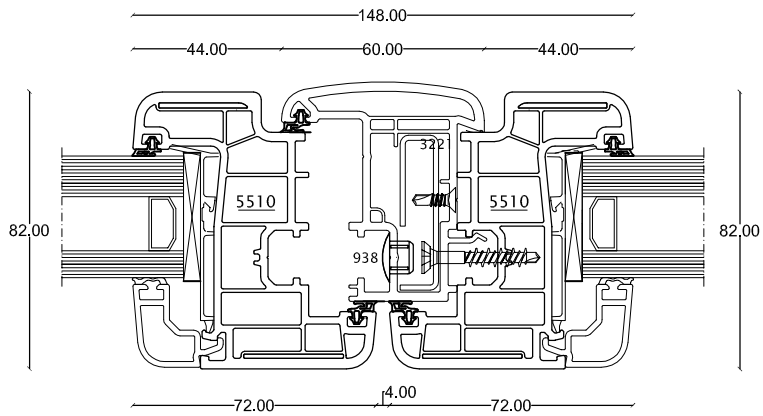

Cassonetto in legno
 Abbattimento acustico stimato 38Db

Prospetto - Fuori scala

Sezione B - orizzontale

misura serramento

Sezione A - verticale
scala 1:2

rinforzo termico.

Prospetto - Fuori scala

Sezione B - orizzontale