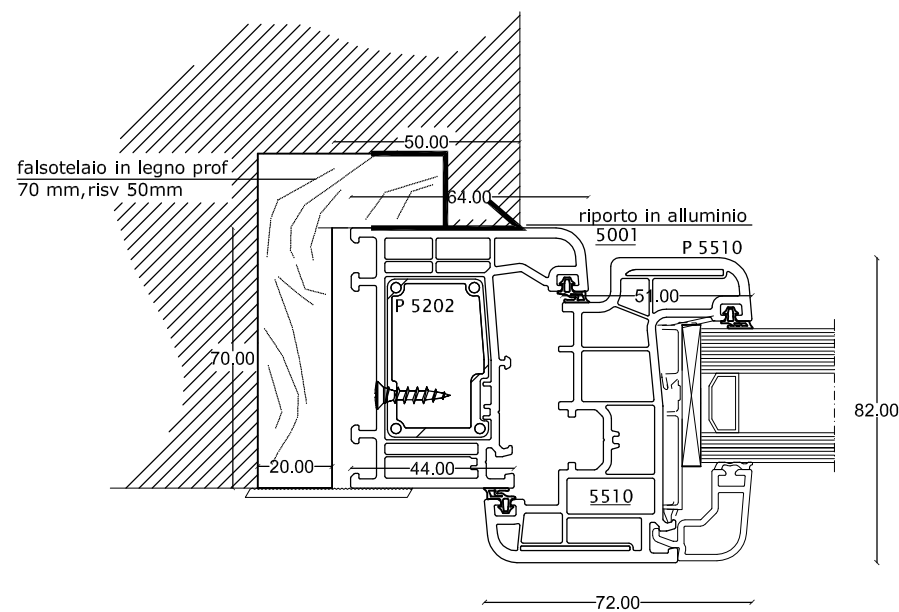

OGGETTO: Serie Condor - Telaio ad L (cod.5001)

Sezione Testata con rinforzi Termici
cod. 5001/5510

Valore di trasmittanza termica della
sezione con rinforzi termici:

- Telaio 5001 (rinf 5202)

$U_f = 0,98 \text{ W/m}^2\text{K}$

Permeabilità all'aria: Classe 4
Resistenza al carico del vento: Classe A4
Tenuta all'acqua: Classe E1200

*N.B. Risultati Prove eseguite su PF2DK
campione (L 1400 mm x H 2300 mm)*