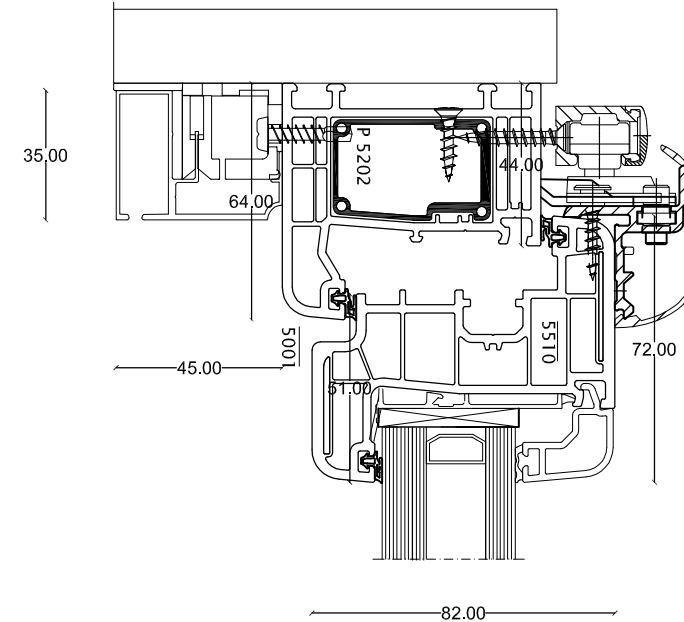

OGGETTO: Serie Condor-scorrevole traslante+battente

Prospetto - Fuori scala

Sezione B - orizzontale

Pomolo Catenacciò

Sezione A - verticale

Esterno

Interno

Solo Prodotti Italiani

Sezione A - verticale

Prospetto - Fuori scala

Sezione B - orizzontale

Solo Prodotti Italiani

TAVOLA N. 34

VIA GIOVANNI OLINDO, 11 - 14053 CANELLI (AT)
 tel. 0141/964006-fax 0141/954864 - email: info@vetrofinestra.it
 www.vetrofinestra.it - P.IVA 01187640055