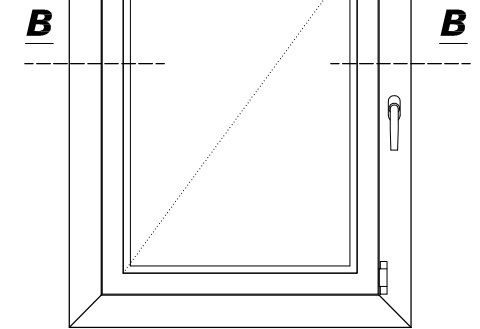

Via Giovanni Olindo, 11 - 14053 Canelli (AT)
tel. 0141/964006-fax 0141/954864 - email: info@vetrofinestra.it
www.vetrofinestra.it - P.IVA 01187640055

**OGGETTO: Serie Condor- telaio restauro
cassonetto in legno - sezione orizzontale**

Cassonetto in legno
Abbattimento acustico stimato 38Db

Prospetto - Fuori scala