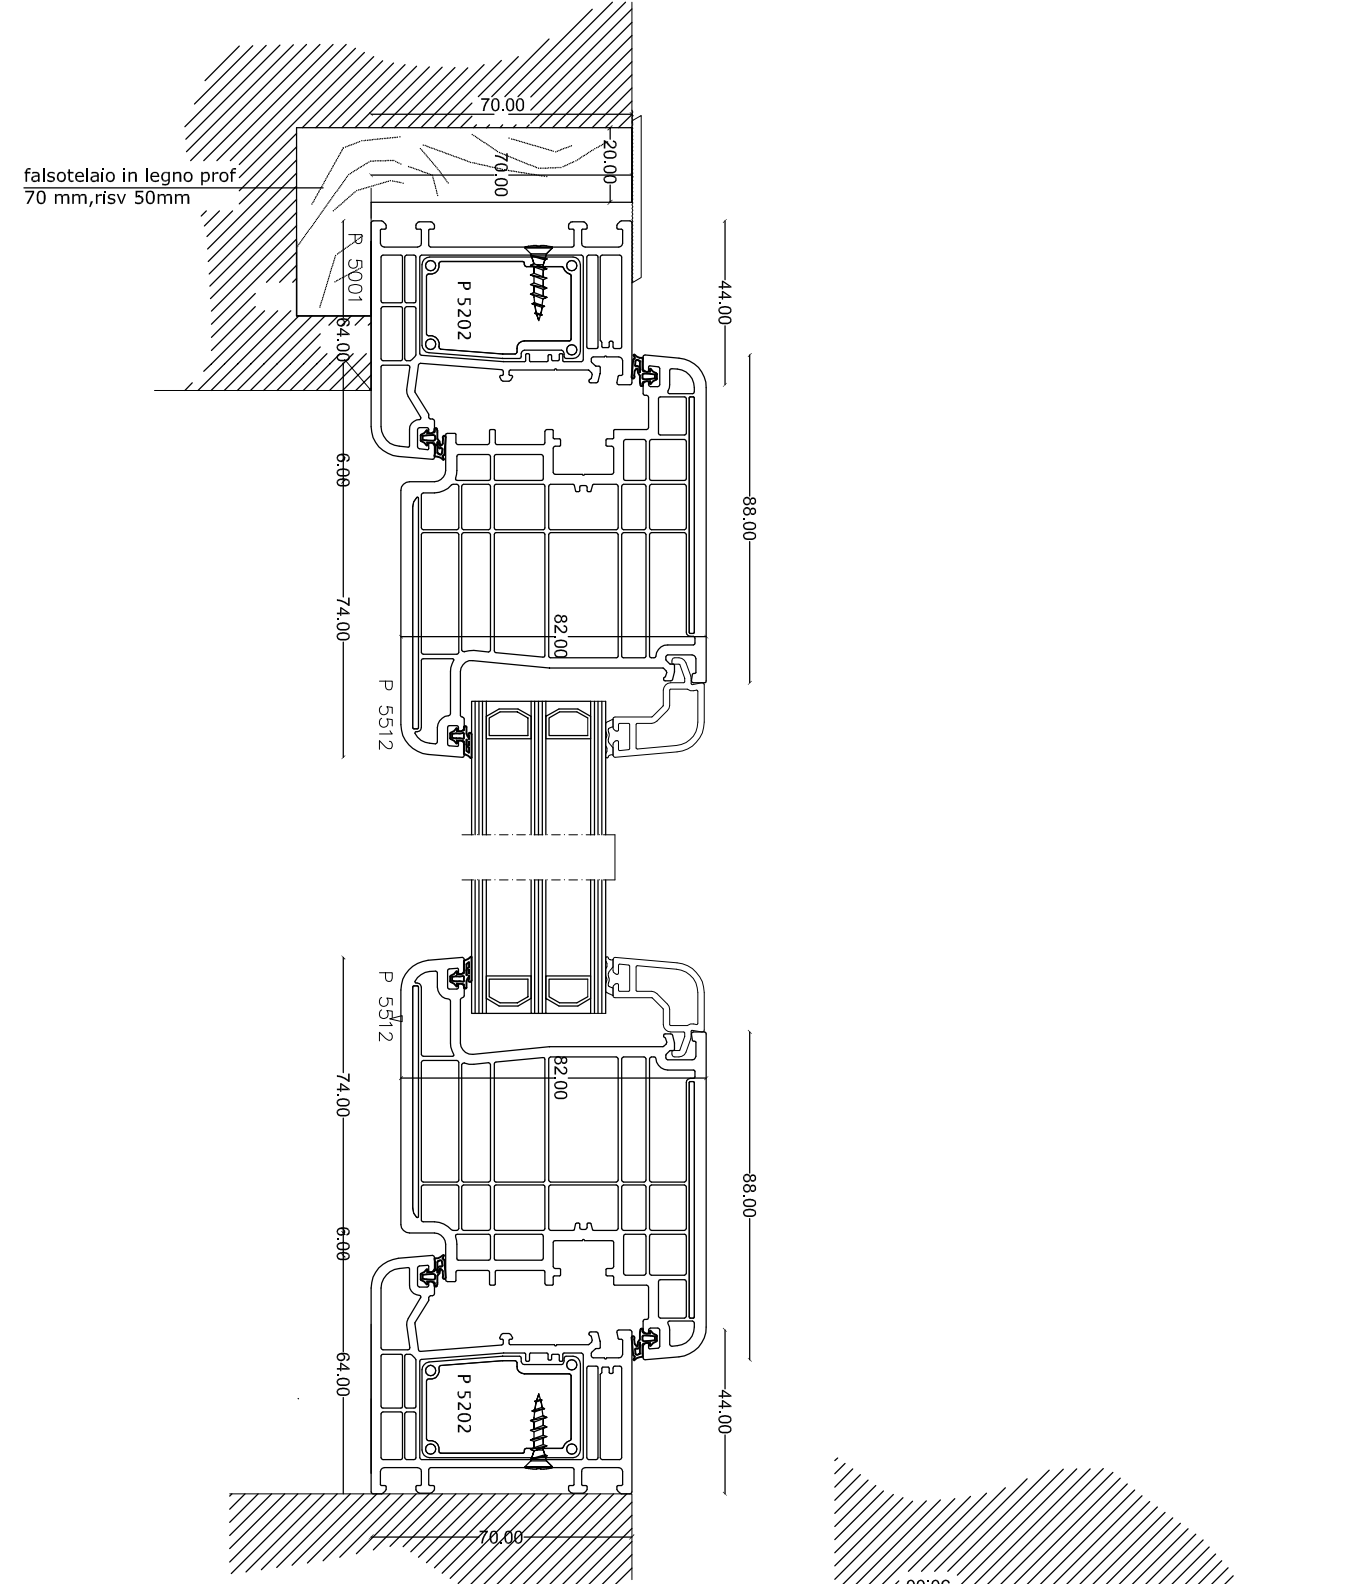

TAVOLA N. 11

Via Giovanni Olindo, 11 - 14053 Canelli (AT)
tel. 0141/964006-fax 0141/954864 - email: info@vetrofinestra.it
www.vetrofinestra.it - P.IVA 01187640055

OGGETTO: Serie Condor - Portoncino