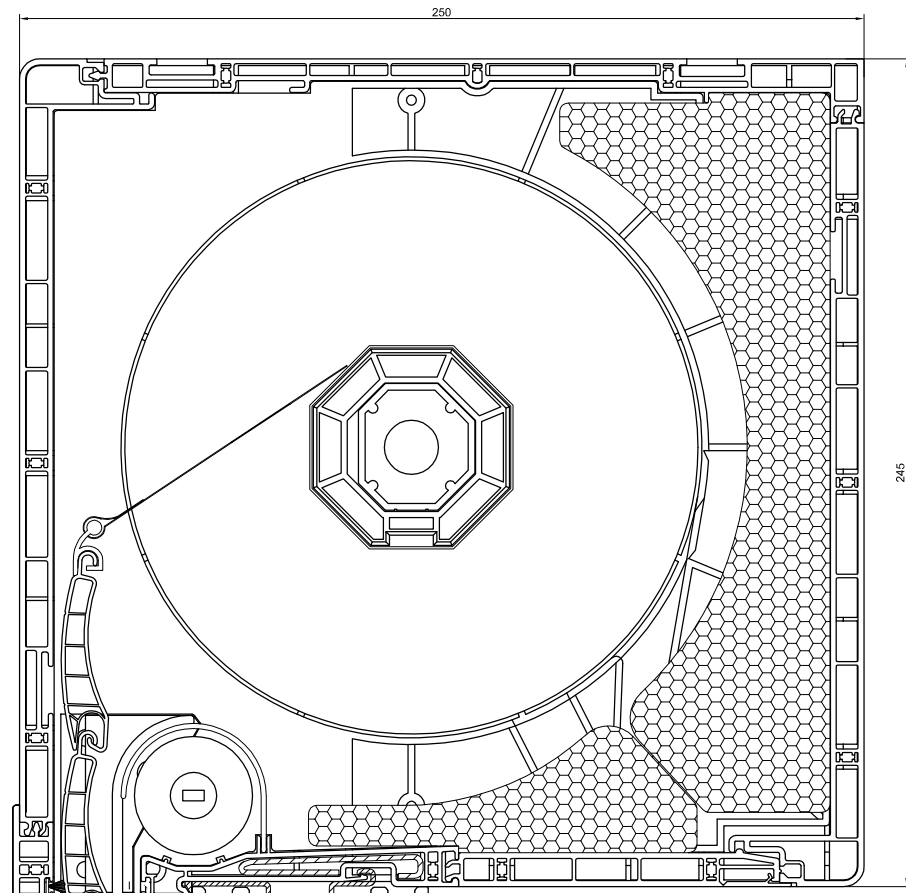

OGGETTO: Serie Condor - Telaio ad L (cod.5001)

Prospetto - Fuori scala

Sezione Testata con rinforzi Termici
cod. 5001/5510

Valore di trasmittanza termica della
sezione con rinforzi termici:

- Telaio 5001 (rinf 5202)

Cassonetto in legno
 Abbattimento acustico stimato 38Db

Prospetto - Fuori scala

Sezione B - orizzontale

misura serramento

Sezione A - verticale
scala 1:2

rinforzo termico.

Prospetto - Fuori scala

Sezione B - orizzontale