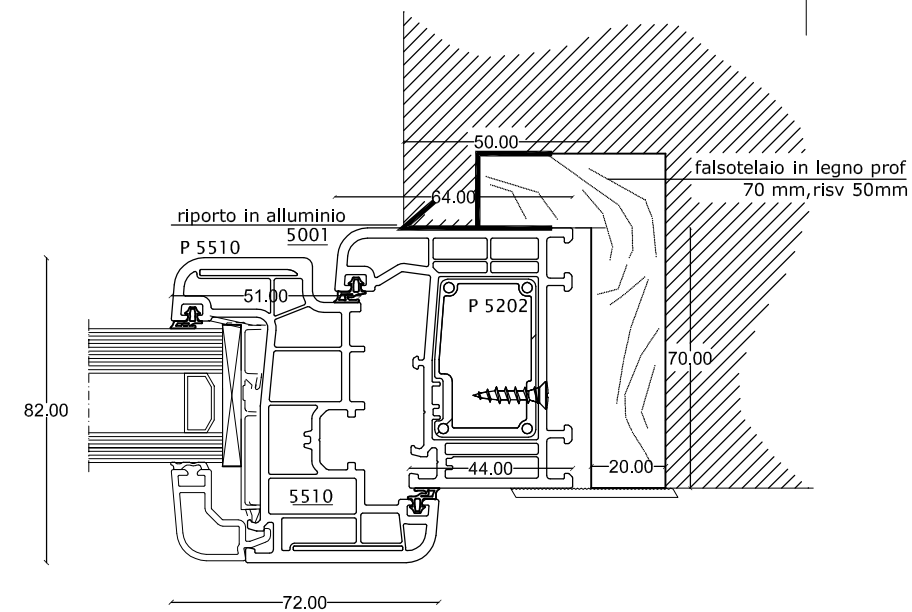

OGGETTO: Serie Condor - Telaio ad L (cod.5001)

Sezione Testata con rinforzi Termici
cod. 5001/5510

Valore di trasmittanza termica della
sezione con rinforzi termici:

- Telaio 5001 (rinf 5202)

$U_f = 0,98 \text{ W/m}^2\text{K}$

Permeabilità all'aria: Classe 4
Resistenza al carico del vento: Classe A4
Tenuta all'acqua: Classe E1200

*N.B. Risultati Prove eseguite su PF2DK
campione (L 1400 mm x H 2300 mm)*