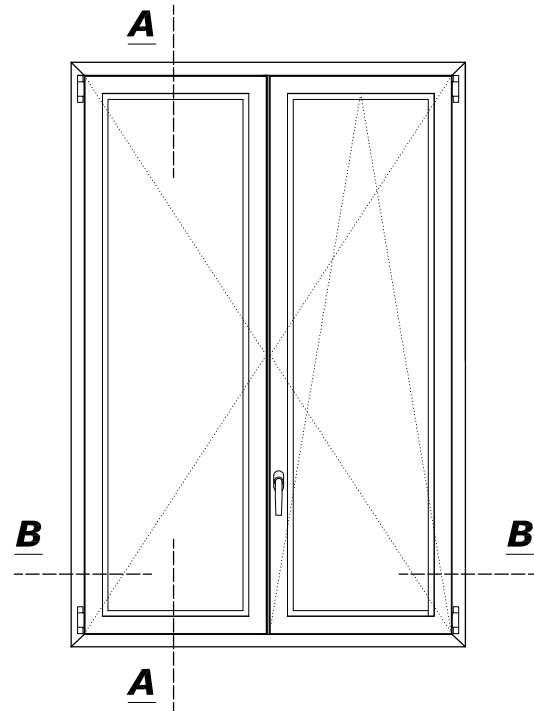

OGGETTO: Serie Condor-scorrevole traslante+battente

Prospetto - Fuori scala

Sezione B - orizzontale

Pomolo Catenacciò

Sezione A - verticale

Esterno

Interno

Solo Prodotti Italiani

Sezione A - verticale

Prospetto - Fuori scala

Sezione B - orizzontale

Solo Prodotti Italiani

TAVOLA N. 34

VIA GIOVANNI OLINDO, 11 - 14053 CANELLI (AT)
 tel. 0141/964006-fax 0141/954864 - email: info@vetrofinestra.it
 www.vetrofinestra.it - P.IVA 01187640055

**OGGETTO: Serie Condor Light
 Telaio Restauro (cod.5008)**

Sezione A - verticale

Prospetto - Fuori scala

Sezione B - orizzontale