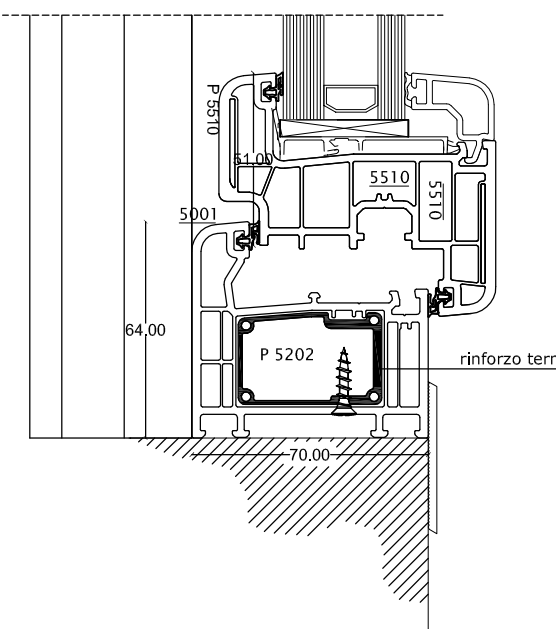

Cassonetto in legno
 Abbattimento acustico stimato 38Db

Prospetto - Fuori scala

Sezione B - orizzontale

misura serramento

Sezione A - verticale
scala 1:2

rinforzo termico.

Prospetto - Fuori scala

Sezione B - orizzontale