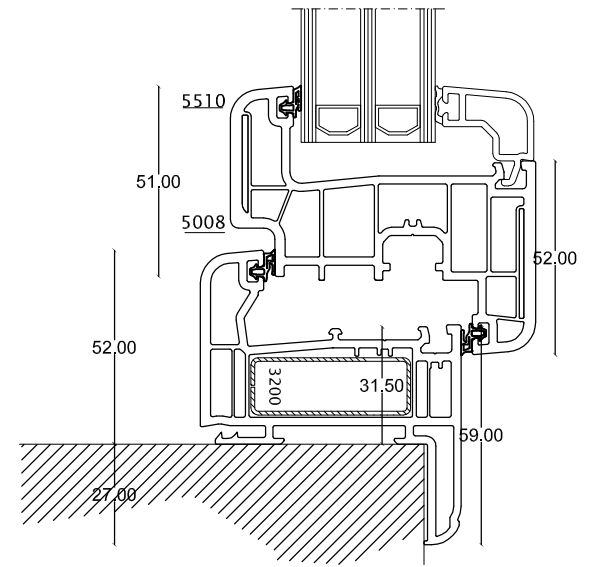

Sezione A - verticale

Prospetto - Fuori scala

Sezione B - orizzontale

Solo Prodotti Italiani

TAVOLA N. 34

VIA GIOVANNI OLINDO, 11 - 14053 CANELLI (AT)
 tel. 0141/964006-fax 0141/954864 - email: info@vetrofinestra.it
 www.vetrofinestra.it - P.IVA 01187640055

**OGGETTO: Serie Condor Light
 Telaio Restauro (cod.5008)**

Sezione A - verticale

Prospetto - Fuori scala

Sezione B - orizzontale