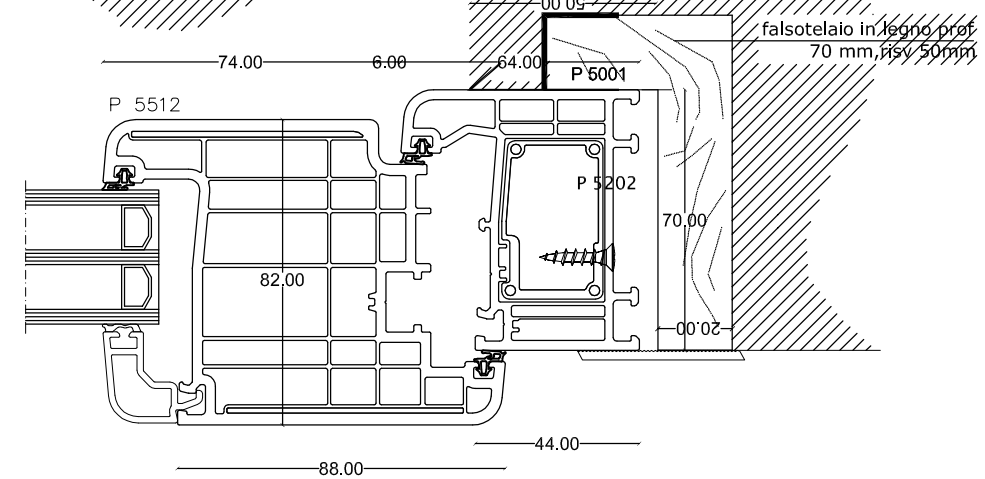

TAVOLA N. 11

Via Giovanni Olindo, 11 - 14053 Canelli (AT)
tel. 0141/964006-fax 0141/954864 - email: info@vetrofinestra.it
www.vetrofinestra.it - P.IVA 01187640055

OGGETTO: Serie Condor - Portoncino