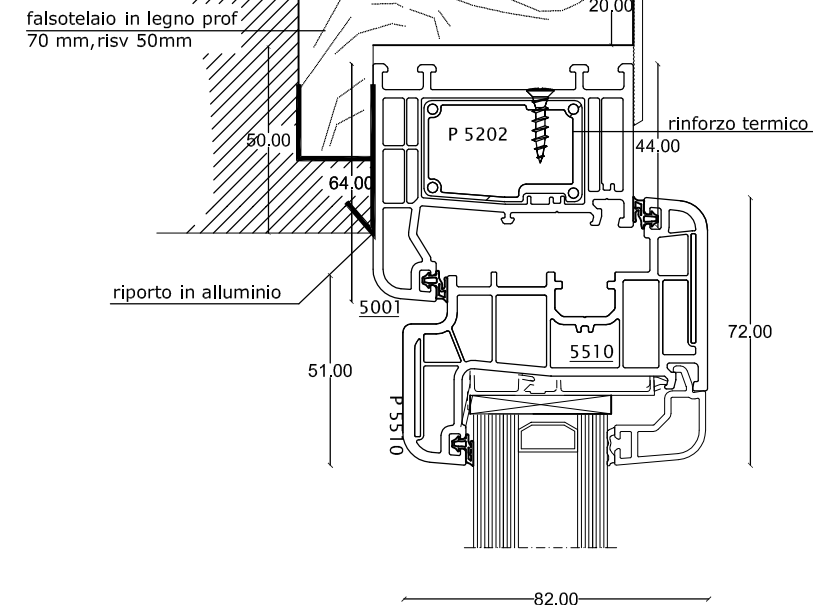

OGGETTO: Serie Condor - Telaio ad L (cod.5001)

Prospetto - Fuori scala

Sezione Testata con rinforzi Termici
cod. 5001/5510

Valore di trasmittanza termica della
sezione con rinforzi termici:

- Telaio 5001 (rinf 5202)

$U_f = 0,98 \text{ W/m}^2\text{K}$

Permeabilità all'aria: Classe 4
Resistenza al carico del vento: Classe A4
Tenuta all'acqua: Classe E1200

*N.B. Risultati Prove eseguite su PF2DK
 campione (L 1400 mm x H 2300 mm)*