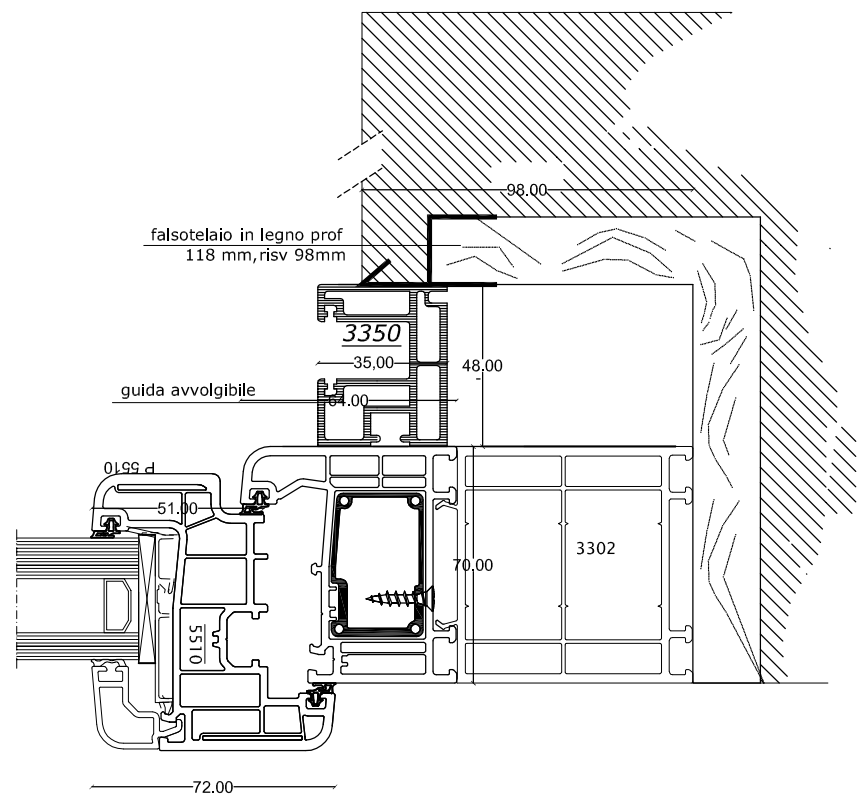

Solo Prodotti Italiani

TAVOLA N. 19

VETROFINESTRA
protegge il tuo mondo

Via Giovanni Olindo, 11 - 14053 Canelli (AT)
tel. 0141/964006-fax 0141/954864 - email: info@vetrofinestra.it
www.vetrofinestra.it - P.IVA 01187640055

OGGETTO: Serie Condor- tipologia monoblocco