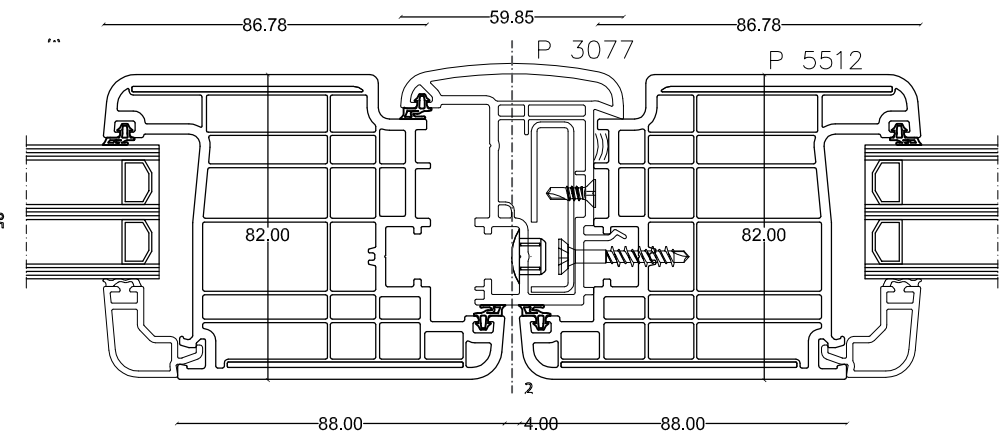

Esterno

Interno