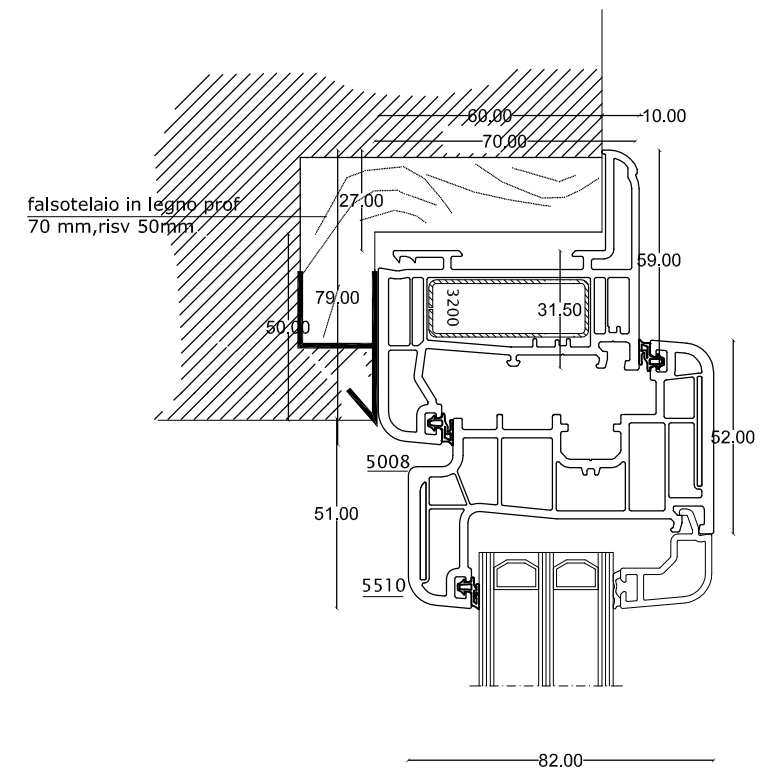

OGGETTO: Serie Condor-scorrevole traslante+battente

Prospetto - Fuori scala

Sezione B - orizzontale

Pomolo Catenacciò

Sezione A - verticale

Esterno

Interno

Solo Prodotti Italiani

Sezione A - verticale

Prospetto - Fuori scala

Sezione B - orizzontale

Solo Prodotti Italiani

TAVOLA N. 34

VIA GIOVANNI OLINDO, 11 - 14053 CANELLI (AT)
 tel. 0141/964006-fax 0141/954864 - email: info@vetrofinestra.it
 www.vetrofinestra.it - P.IVA 01187640055

**OGGETTO: Serie Condor Light
 Telaio Restauro (cod.5008)**

Sezione A - verticale

Prospetto - Fuori scala

Sezione B - orizzontale