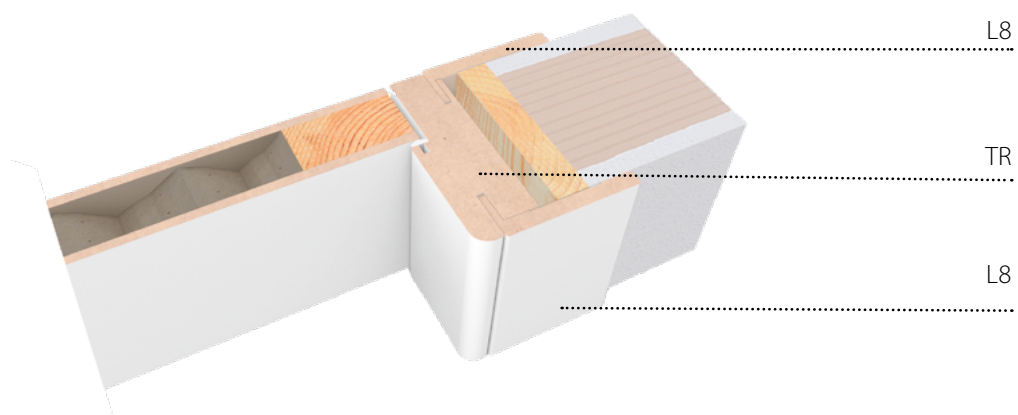

PANTOINCISE
2022

Laccate a mano
Pantoincisa BP 1062

Apertura / Opening
Battente / Hinged

Finitura / Finish
Bianco opaco

Telaio / Frame
TKT

Battiscopa /
Skirting bar
Bianco opaco

Maniglia / Handle
Bilbao

TELAIO TKT

DI SERIE

TELAIO TKS

A RICHIESTA
(REVERSA A SPINA)

TELAIO TR

A RICHIESTA

PANTOINCISA 1071

PANTOINCISA 1072

PANTOINCISA 1073

PANTOINCISA 1082

Linee che convergono,
che si allontanano o che si incontrano:
un gioco di elementi che si
combinano per creare la porta giusta
per ogni ambiente.

La laccatura di alta qualità,
certificata CATAS, è disponibile in tutta
la gamma colori della cartella RAL/NCS.
Di serie le nuove porte Incise sono
dotate di cerniere a scomparsa
e serratura magnetica.