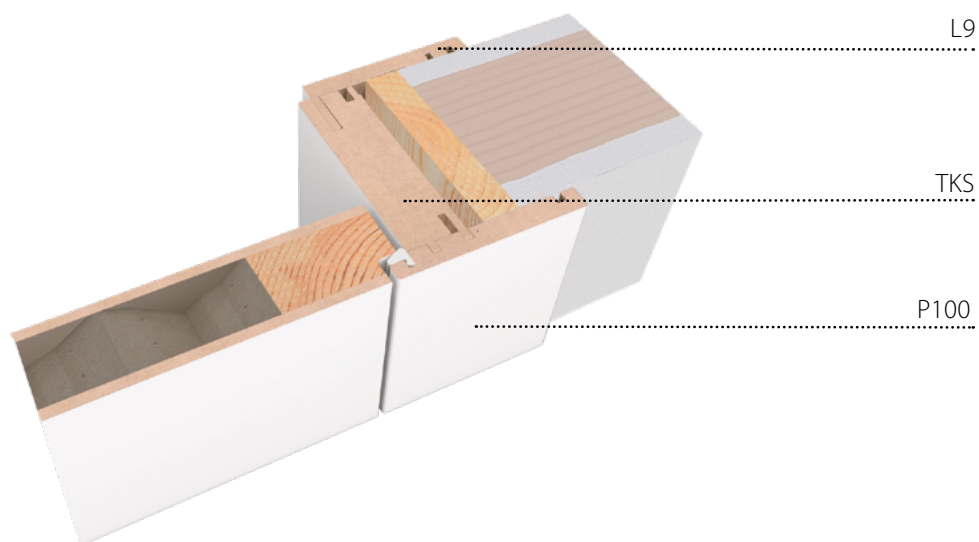

PANTOINCISE
2022

Laccate a mano
Pantoincisa BP 1062

Apertura / Opening
Battente / Hinged

Finitura / Finish
Bianco opaco

Telaio / Frame
TKT

Battiscopa /
Skirting bar
Bianco opaco

Maniglia / Handle
Bilbao

TELAIO TKT

DI SERIE

TELAIO TKS

A RICHIESTA
(REVERSA A SPINA)

TELAIO TR

A RICHIESTA

PANTOINCISA 1071

PANTOINCISA 1072

PANTOINCISA 1073

PANTOINCISA 1082

Linee che convergono,
che si allontanano o che si incontrano:
un gioco di elementi che si
combinano per creare la porta giusta
per ogni ambiente.

La laccatura di alta qualità,
certificata CATAS, è disponibile in tutta
la gamma colori della cartella RAL/NCS.
Di serie le nuove porte Incise sono
dotate di cerniere a scomparsa
e serratura magnetica.