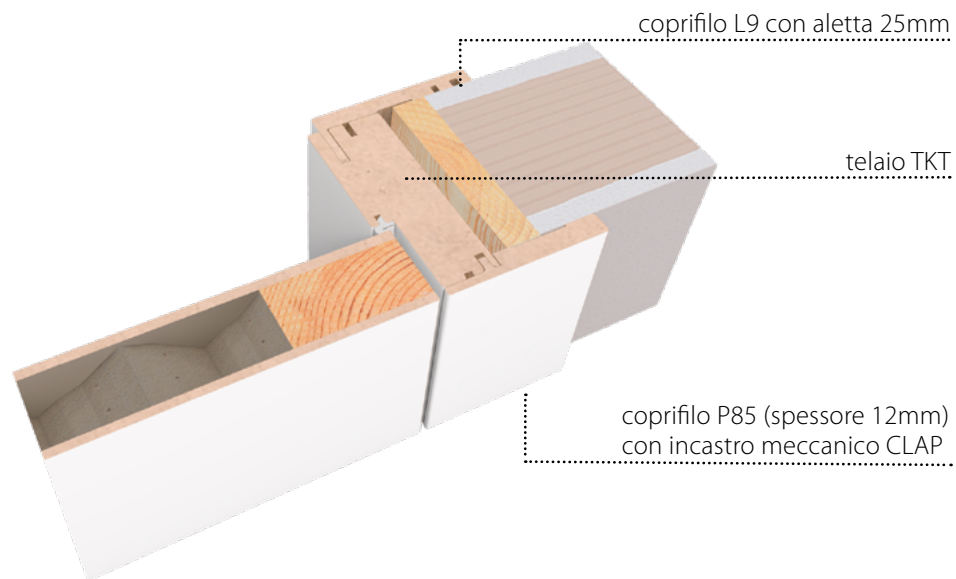

PANTOINCISE
2022

Laccate a mano
Pantoincisa BP 1062

Apertura / Opening
Battente / Hinged

Finitura / Finish
Bianco opaco

Telaio / Frame
TKT

Battiscopa /
Skirting bar
Bianco opaco

Maniglia / Handle
Bilbao

TELAIO TKT

DI SERIE

TELAIO TKS

A RICHIESTA
(REVERSA A SPINA)

TELAIO TR

A RICHIESTA

PANTOINCISA 1071

PANTOINCISA 1072

PANTOINCISA 1073

PANTOINCISA 1082

Linee che convergono,
che si allontanano o che si incontrano:
un gioco di elementi che si
combinano per creare la porta giusta
per ogni ambiente.

La laccatura di alta qualità,
certificata CATAS, è disponibile in tutta
la gamma colori della cartella RAL/NCS.
Di serie le nuove porte Incise sono
dotate di cerniere a scomparsa
e serratura magnetica.